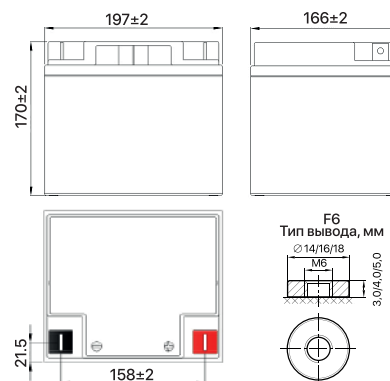

Габаритные размеры, мм

АКБ Пром
+7 495 320-33-20
www.akbprom.ru