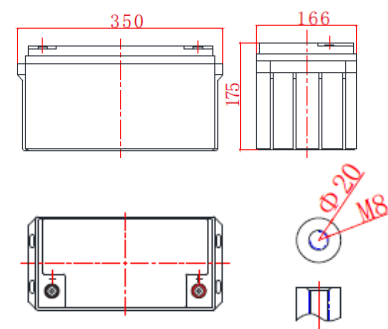

Тип вывода F8

АКБ Пром
+7 495 320-33-20
www.akbprom.ru